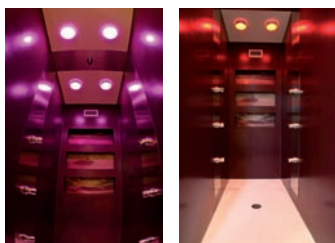

DOUCHE BI-THERMIQUE

Entre les différents accès au sauna, revitalisez votre organisme grâce à notre douche bithermique. Idéale après des traitements de chaleur, vous aurez accès à plusieurs programmes.

Celle-ci dispose de 7 points d'arrivées d'eau chaude et d'eau froide, dont la séquence d'activation change selon le programme sélectionné.

Le principe de base étant d'alterner par le biais des programmes pré enregistrés, des cycles de massage d'eau très froide ou très chaude.

Vous bénéficierez à la fois de massages au niveau des mollets, cuisses, hanches et région lombaire.

L'espace Atmosphère est toujours mis à disposition de manière privative.

Vous pourrez ainsi profiter tranquillement et en toute intimité du sauna, de la douche bithermique, d'un temps de repos sur nos chaises longues en vous laissant bercer par la musique lounge.

Vous pourrez vous rafraîchir sur place avec nos jus de fruits Milliat, nos limonades Elixia et même déguster un Champagne Ruinart pour un moment d'exception.

**Le tarif est de 50€ par séance pour 2,
pour une durée d'environ 1 heure.**